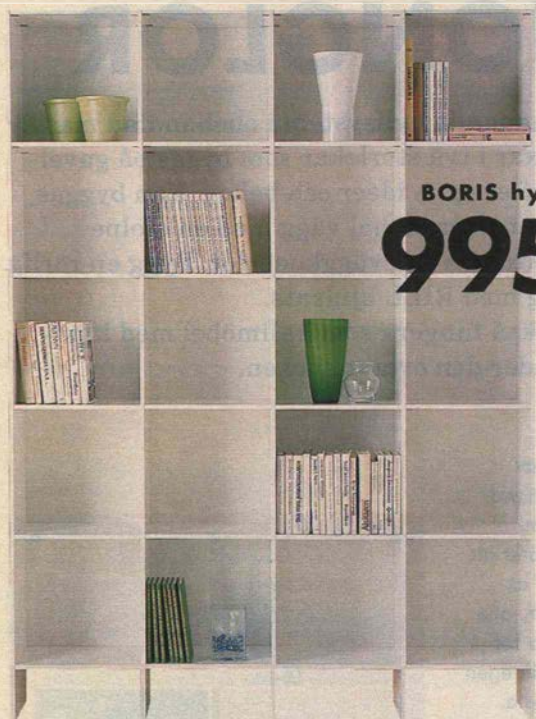

BORIS hylla
995.-

BORIS hylla av folierad spånskiva. 141x192 cm, djup 34 cm **995.-**